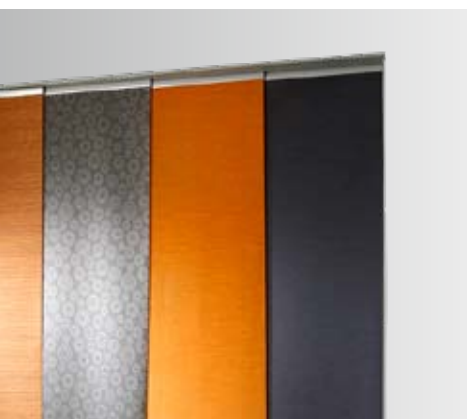

JAPONSKÉ STĚNY

- Dekorativní a vysoce elegantní prvek zastínění,
- originální design pro komplexní zastínění bez ohledu na počet oken nebo křidel,
- profily z extrudovaného hliníku v bílé nebo stříbrné barvě,
- široký výběr látek různých barev a vzorů.

Min. šířka (mm)	Max. šířka (mm)	Max. výška (mm)	Max. garantovaná plocha (m²)
1 000	5 800	3 200	12,5

Pozn.: U výšky nad 2700 mm je nutné konzultovat výběr látky s výrobcem; maximální velikost jednotlivých panelů je dána rozměrovým limitem jednotlivých druhů látek; určení šíře jednotlivých panelů závisí na typu nosníku, respektive počtu požadovaných panelů a celkové šířce zařízení.