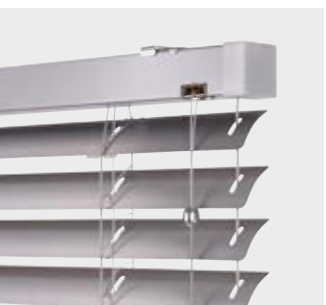

CETTA 35, 50 – ECONOMY

- Ekonomická varianta provedení,
- dvojitá šířka lamel: 35 mm a 50 mm,
- jednoduché šňůrkové ovládání s brzdou,
- oboustranné naklápění lamel,
- možnost vedení lankem nebo volně visící žaluzie.