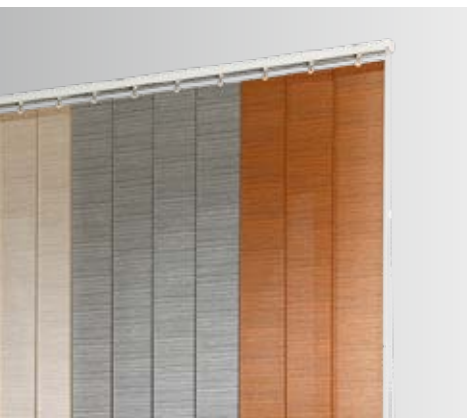

VERTIKÁLNÍ ŽALUZIE

- Ideální volba pro předělení místnosti či zastínění velkých ploch,
- velký výběr atypických tvarů (šikminy, oblouky),
- možnost elektrického ovládání,
- široký výběr lamel v látkovém provedení.

Min. šířka (mm)	Max. šířka (mm)	Max. výška (mm)	Max. garantovaná plocha (m²)
300/500*	5 950/7 000*	5 000	20/35*

* provedení motor