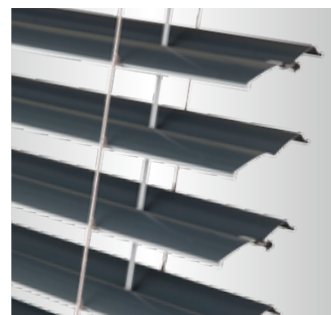

ZETTA 70, 90

- V zavřeném stavu vytváří celistvou plochu,
- dvojí šíře lamel: 70 mm a 90 mm,
- vysoký stupeň zastínění,
- dolní profil z extrudovaného hliníku,
- maximální garantovaná plocha 24 m².