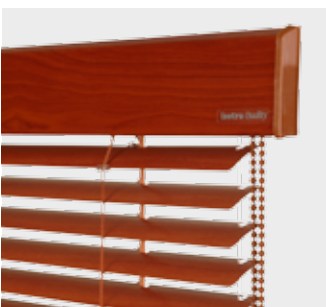

ISOLITE

- Profily z extrudovaného hliníku,
- atypické provedení pro šikmá a lomená okna,
- možnost potažení renolitem.