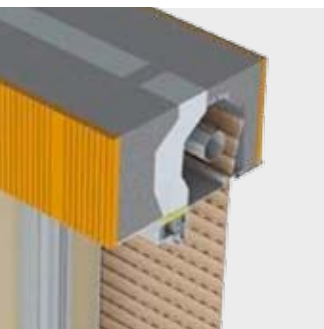

ROLETA DO PŘEKladu HELUZ

- Vysoký stupeň zastínění,
- eliminace tepelných mostů,
- hliníkové lamely plněné PUR pěnou nebo plastové lamely,
- maximální garantovaná plocha 8,5 m².

Typ	Min. šířka (mm)	Max. šířka (mm)	Max. výška (mm)	Max. garantovaná plocha (m²)
Lamela M317	600	2 900	2 800	6,5
Lamela M328	600	2 700	2 800	5,8
Lamela MY442	600	4 000	2 300	8,5